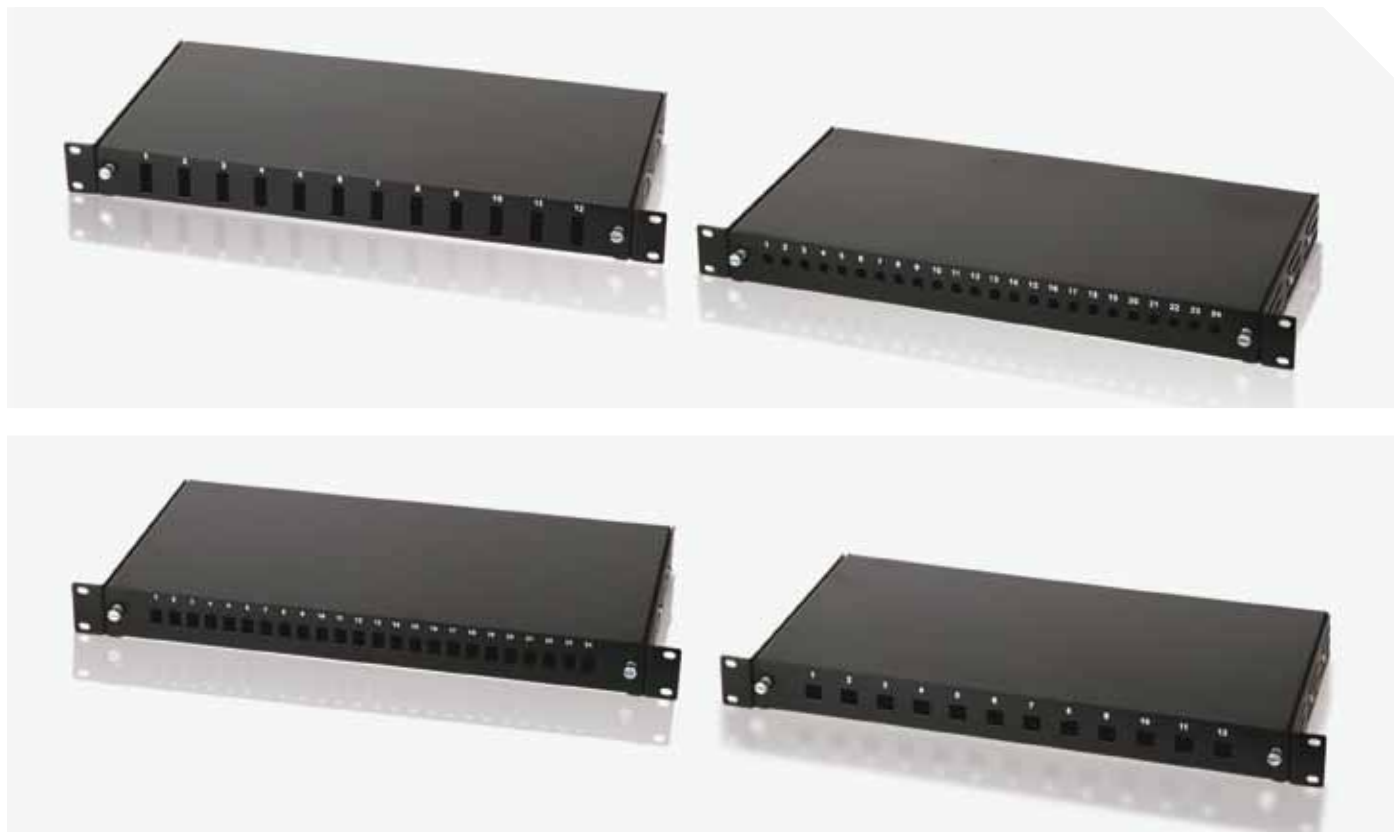

## Fiber Optic

“Настенные 19” коробки  
Fiber optic предназначены  
для подключения  
оптоволоконных кабелей  
с соединителями ST, SC, LC,,

# Настенные соединительные коробки **Fiber Optic**

- Предназначаются для подключения оптоволоконных кабелей. Спереди имеются соединители типа ST, SC и LC.
- Запираются спереди подпружиненными винтами.
- Комплектация: соединитель PG 16, 1 шт., и пластмассовый кабельный органайзер, 4 шт.
- Кабельные зажимы на внутренней поверхности.
- Стандартный цвет – черный RAL 9005.  
По заказу поставляются светло-серого цвета RAL 7035.

Если не указано иное, то цвет поставляемого изделия – черный RAL 9005.

## УСТАНАВЛИВАЕМЫЕ В СТОЙКУ 19" СОЕДИНИТЕЛЬНЫЕ КОРОБКИ ДЛЯ ОПТОВОЛОКОННЫХ КАБЕЛЕЙ

- Высота 1U, устанавливаются в стойку 19"
- Выдвижная полка для доступа к проводникам
- Выдвижной кронштейн для крепления на стойке, обеспечивающий регулирование по глубине
- Приваренный к внутренней поверхности штырь для сплайс-кассеты
- Стандартный цвет – черный RAL 9005.  
По заказу поставляются светло-серого цвета RAL 7035.
- Кабельные зажимы на внутренней поверхности.
- Комплектация: соединитель PG16, 1 шт., и пластмассовые кабельные органайзеры, 4 шт.